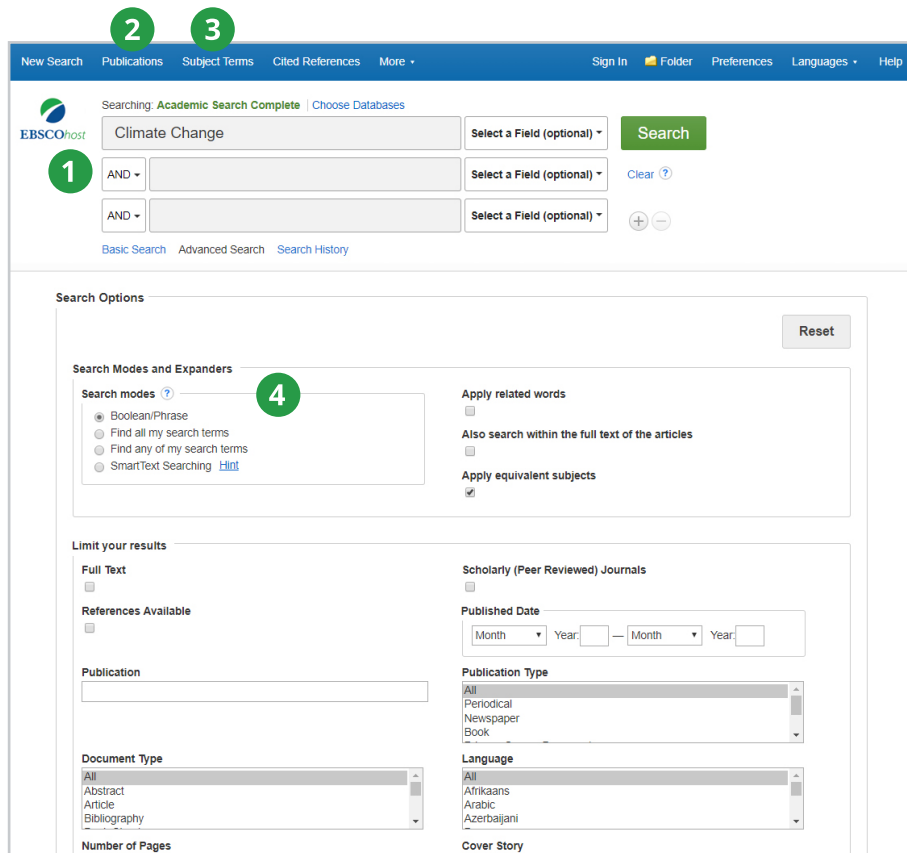

¿Está realizando una investigación?

Empiece con *Academic Search*™

Buscar

Acceda a información de una amplia gama de áreas temáticas:

- Antropología
- Apoyo Jurídico y Administrativo
- Astronomía
- Biología
- Ciencias Farmacéuticas
- Ciencias Generales
- Ciencia y Tecnología
- Derecho
- Estudios Étnicos y Multiculturales
- Estudios de la Mujer
- Geografía
- Geología
- Informática y Desarrollo de Sistemas
- Ingeniería
- Matemáticas
- Medios de comunicación
- Música
- Negocios y Finanzas
- Psicología
- Química
- Religión y Filosofía
- Salud
- Viajes y Turismo
- Zoología

PANTALLA DE LISTA DE RESULTADOS

- 1. Búsqueda actual:** Visualice rápidamente sus selecciones de búsqueda actuales y actualice los resultados de la búsqueda eliminando los elementos seleccionados.
- 2. Limite sus resultados:** Perfeccione sus búsquedas sin salir de la página de resultados.
- 3. Facetas:** Filtre los resultados de la búsqueda por tipo de fuente, temas relacionados y más.
- 4. Carpeta personal:** Cree una carpeta personal para guardar artículos, enlaces a búsquedas, imágenes y mucho más.
- 5. Imágenes relacionadas:** Obtenga una vista previa de las imágenes en miniatura de los artículos a texto completo y de la colección de imágenes de EBSCO.
- 6. Contenido de vídeo:** Los vídeos relevantes de *Associated Press* aparecerán en un panel.