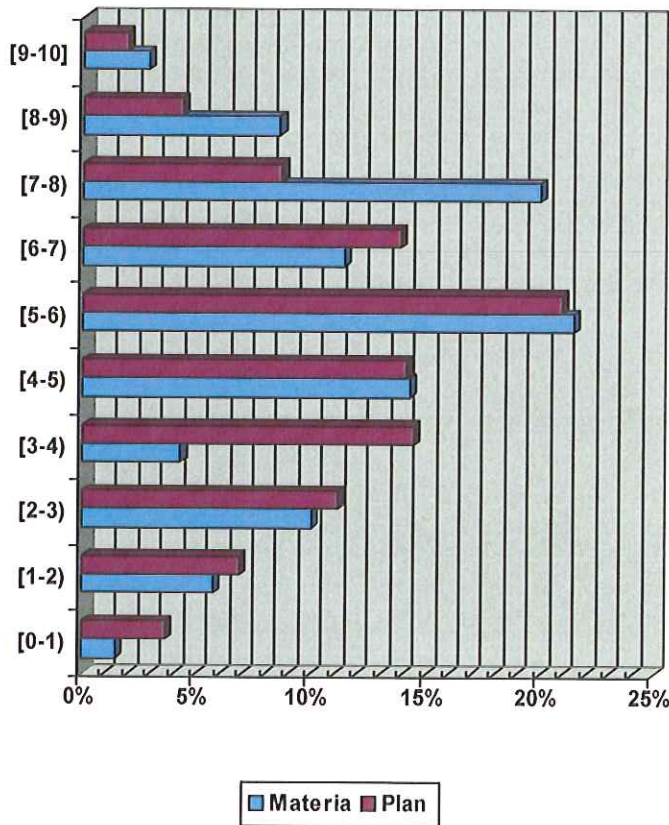

Prueba de Acceso a la Universidad

Convocatoria
Junio de 2012

Estadísticas Calificaciones por Materias

Materia: B-Ciencias de la Tierra y Medioa

Plan: PAU Gener

Histograma Calificaciones

Rango	Materia		Plan
	Frec. Abs.	Frec. rel.	Frec. rel.
[9-10]	39	10,40%	9,10%
[8-9]	63	16,80%	12,19%
[7-8]	79	21,07%	14,92%
[6-7]	76	20,27%	16,95%
[5-6]	50	13,33%	17,85%
[4-5]	33	8,80%	11,42%
[3-4]	17	4,53%	8,79%
[2-3]	15	4,00%	5,00%
[1-2]	2	0,53%	2,60%
[0-1]	1	0,27%	1,18%

	Poblacion	Media	Desviación
Materia	375	6,59	1,87
Plan	21.604	5,97	2,15

Estadísticas Calificaciones por Materias

Materia: B-Ciencias de la Tierra y Medioa

Plan: PAU Gener

Histograma Calificaciones

Rango	Materia		Plan
	Frec. Abs.	Frec. rel.	Frec. rel.
[9-10]	2	2,86%	1,88%
[8-9]	6	8,57%	4,32%
[7-8]	14	20,00%	8,65%
[6-7]	8	11,43%	13,83%
[5-6]	15	21,43%	20,96%
[4-5]	10	14,29%	14,16%
[3-4]	3	4,29%	14,50%
[2-3]	7	10,00%	11,17%
[1-2]	4	5,71%	6,88%
[0-1]	1	1,43%	3,65%