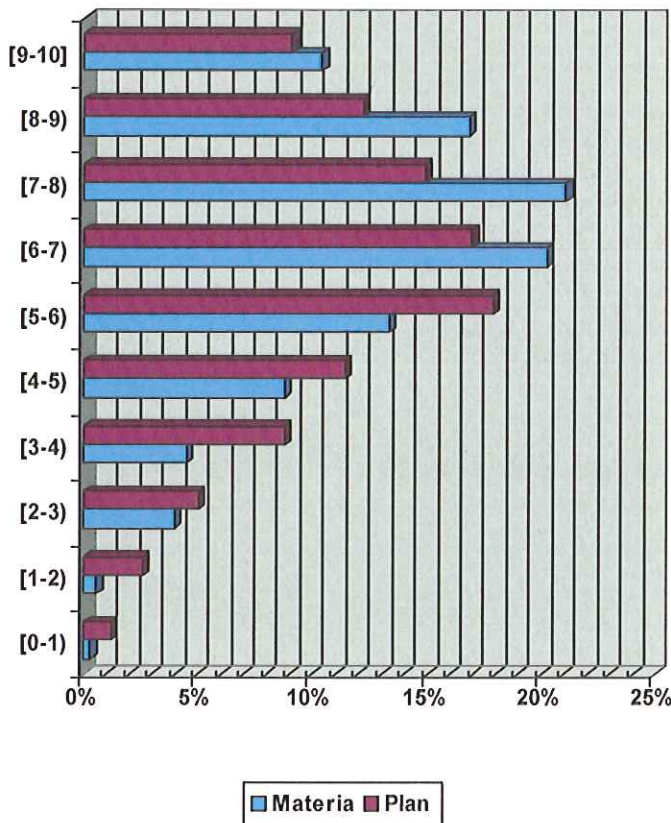

Prueba de Acceso a la Universidad

Convocatoria
Junio de 2012

Estadísticas Calificaciones por Materias

Materia: B-Ciencias de la Tierra y Medioa

Plan: PAU Gener

Histograma Calificaciones

Rango	Materia		Plan
	Frec. Abs.	Frec. rel.	Frec. rel.
[9-10]	39	10,40%	9,10%
[8-9]	63	16,80%	12,19%
[7-8]	79	21,07%	14,92%
[6-7]	76	20,27%	16,95%
[5-6]	50	13,33%	17,85%
[4-5]	33	8,80%	11,42%
[3-4]	17	4,53%	8,79%
[2-3]	15	4,00%	5,00%
[1-2]	2	0,53%	2,60%
[0-1]	1	0,27%	1,18%

	Poblacion	Media	Desviación
Materia	375	6,59	1,87
Plan	21.604	5,97	2,15

Estadísticas Calificaciones por Materias

Materia: B-Ciencias de la Tierra y Medioa

Plan: PAU Gener

Histograma Calificaciones

Rango	Materia		Plan
	Frec. Abs.	Frec. rel.	Frec. rel.
[9-10]	2	2,86%	1,88%
[8-9]	6	8,57%	4,32%
[7-8]	14	20,00%	8,65%
[6-7]	8	11,43%	13,83%
[5-6]	15	21,43%	20,96%
[4-5]	10	14,29%	14,16%
[3-4]	3	4,29%	14,50%
[2-3]	7	10,00%	11,17%
[1-2]	4	5,71%	6,88%
[0-1]	1	1,43%	3,65%